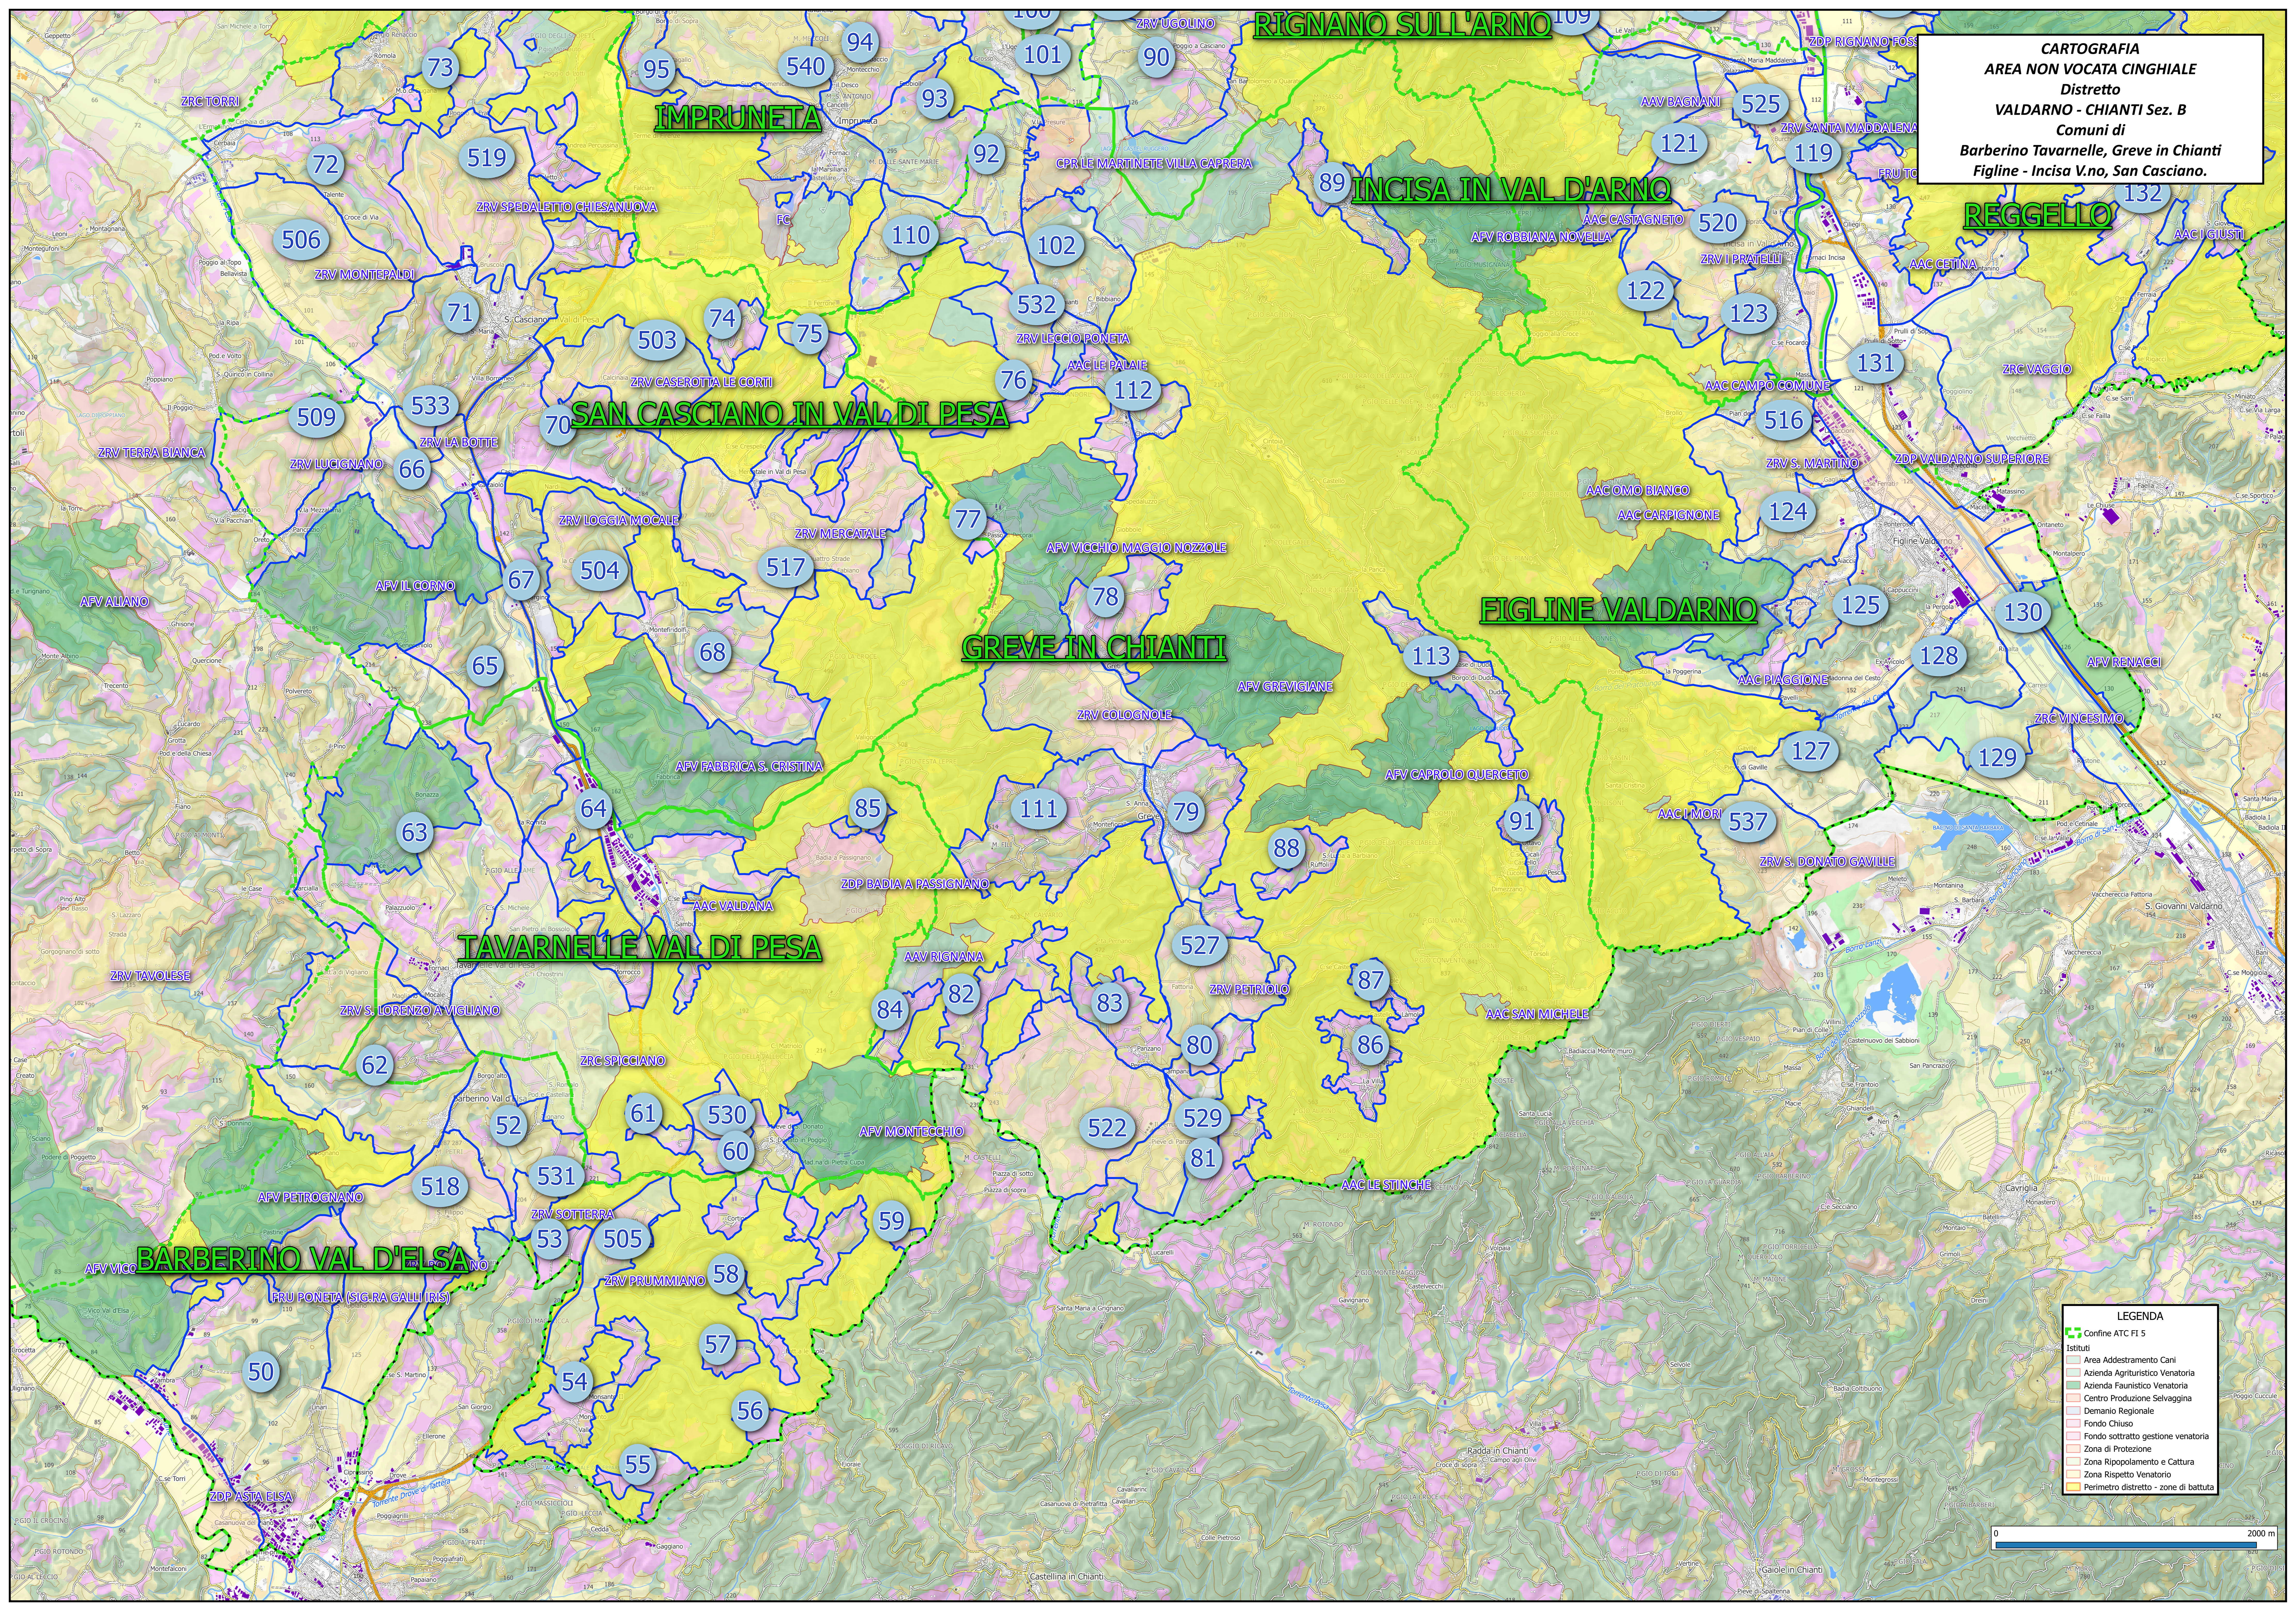

CARTOGRAFIA
AREA NON VOcata CINGHIALE
 Distretto
VALDARNO - CHIANTI Sez. B
 Comuni di
Barberino Tavarnelle, Greve in Chianti
Figline - Incisa V.no, San Casciano.

- LEGENDA**
- Confine ATC FT 5
 - Istituti
 - Area Addestramento Cani
 - Azienda Agritouristica Venatoria
 - Azienda Faunistico Venatoria
 - Centro Produzione Selvaggina
 - Demanio Regionale
 - Fondo Chiuso
 - Fondo sottratto gestione venatoria
 - Zona di Protezione
 - Zona Ripopolamento e Cattura
 - Zona Rispetto Venatorio
 - Perimetro distretto - zone di battuta

0 2000 m